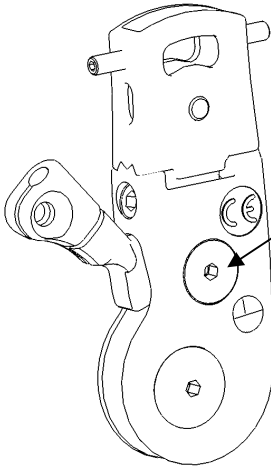

2K140/141/142/143/144/145/146/147

Pièces de rechange

Spare Parts

Ersatzteile

Piezas de repuesto

HANDICAP TECHNOLOGIE

PROTEOR

6, rue de la Redoute - Z.I. Saint-Apollinaire
 B.P. 37833 - 21078 Dijon Cédex - France
 TÉL. : 33 (0)3 80 78 42 10 - FAX : 33 (0)3 80 78 42 15
 www.proteor.com - ht.orthopedie@proteor.com

Remplacement du verrou. *Lock replacement.*
Ersetzen der Sperre. *Método para remplazar el cierre de gatillo.*

Décoller en chauffant avec un pistolet a air chaud.

*Unstick by heating with a thermo-gun
 Zum Ablösen, mit einem warmen Luft
 pistole erwärmen.*

*Caliente el tornillo de fijación del
 gatillo para despegarlo.*

Remplacer ces 5 pièces.
Replace these 5 parts.
 Diese 5 Teile ersetzen.
Replace las 5 piezas.

Coller la vis sur le verrou.

Stick the screw on the lock.

Die Schraube auf der Sperre kleben.

*Aplique el pegamento sobre el tornillo del
 gatillo.*