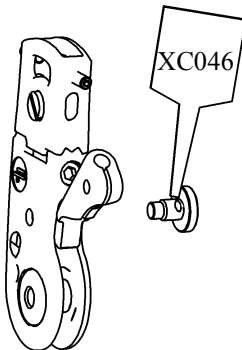

2K140/141/142/143/144/145/146/147

Pièces de rechange

Spare Parts

Ersatzteile

Piezas de repuesto

HANDICAP TECHNOLOGIE

PROTEOR

6, rue de la Redoute - Z.I. Saint-Apollinaire
 B.P. 37833 - 21078 Dijon Cédex - France
 TÉL. : 33 (0)3 80 78 42 10 - FAX : 33 (0)3 80 78 42 15
 www.proteor.com - ht.orthopedie@proteor.com

Remplacement du verrou. *Lock replacement.*
Ersetzen der Sperre. *Método para remplazar el cierre de gatillo.*

Décoller en chauffant avec un pistolet a air chaud.

*Unstick by heating with a thermo-gun
 Zum Ablösen, mit einem warmen Luft
 pistole erwärmen.*

*Caliente el tornillo de fijación del
 gatillo para despegarlo.*

Remplacer ces 5 pièces.
Replace these 5 parts.
 Diese 5 Teile ersetzen.
Replace las 5 piezas.

Coller la vis sur le verrou.

Stick the screw on the lock.

Die Schraube auf der Sperre kleben.

*Aplique el pegamento sobre el tornillo del
 gatillo.*