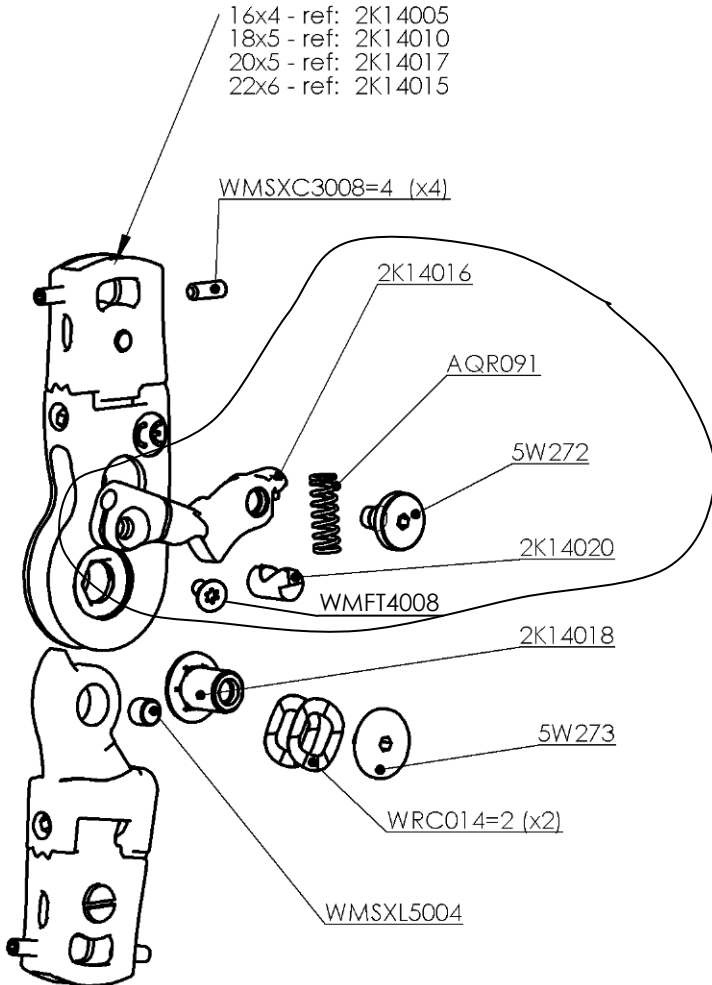

2K140/141/142/143/144/145/146/147

Pièces de rechange

Spare Parts

Ersatzteile

Piezas de repuesto

HANDICAP TECHNOLOGIE

PROTEOR

6, rue de la Redoute - Z.I. Saint-Apollinaire
 B.P. 37833 - 21078 Dijon Cédex - France
 TÉL. : 33 (0)3 80 78 42 10 - FAX : 33 (0)3 80 78 42 15
 www.proteor.com - ht.orthopedie@proteor.com

*Caliente el tornillo de fijación del
 gatillo para despegarlo.*

Remplacer ces 5 pièces.
Replace these 5 parts.
 Diese 5 Teile ersetzen.
Replace las 5 piezas.

Coller la vis sur le verrou.

Stick the screw on the lock.

Die Schraube auf der Sperre kleben.

*Aplique el pegamento sobre el tornillo del
 gatillo.*